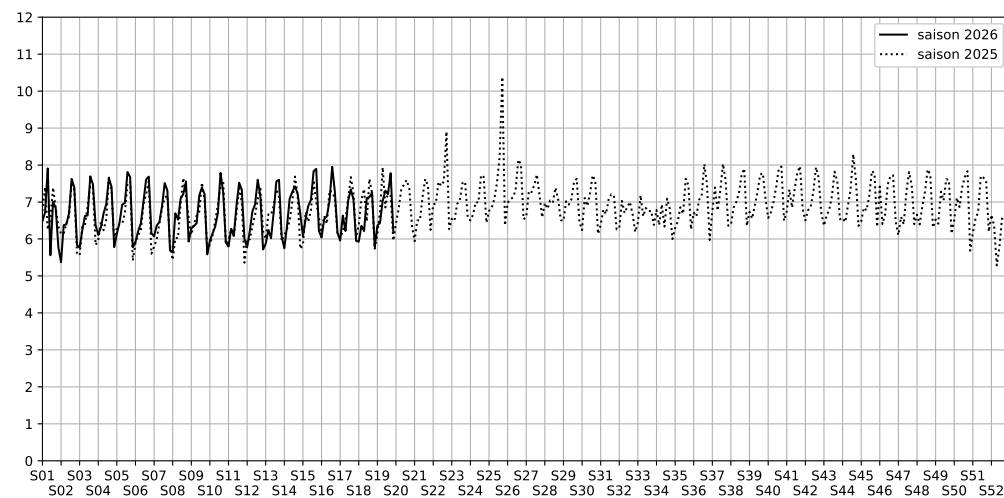

Indice Harmonica Nuit [22h-06h]
Comparaison avec saison précédente à jour équivalent