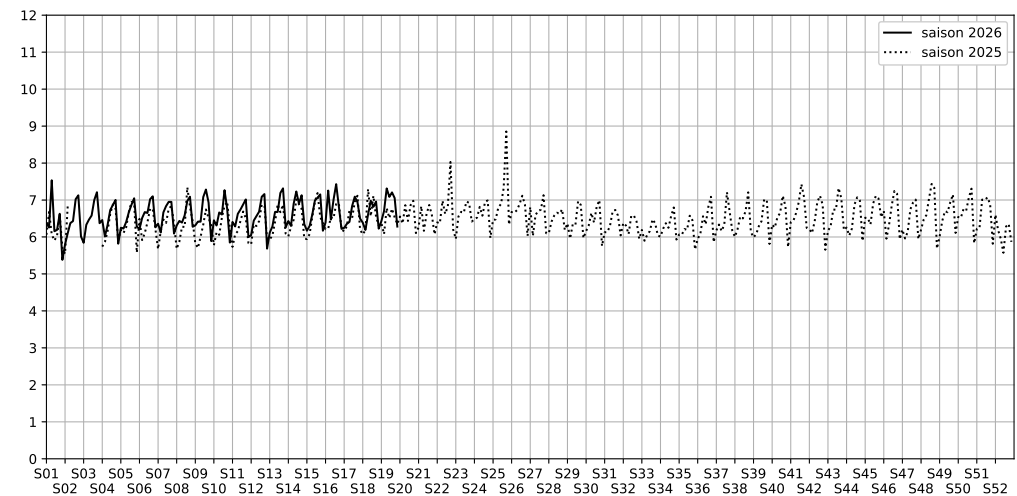

Indice Harmonica Nuit [22h-06h]
Comparaison avec saison précédente à jour équivalent