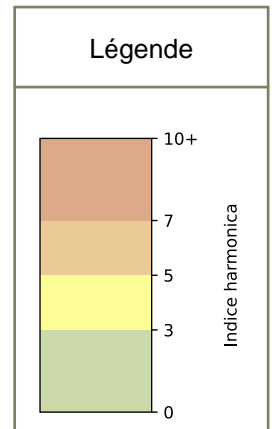

SYNTHÈSE DES SITES SUR LA SEMAINE
Par Indice Harmonica nocturne [22h-06h] décroissant

	Nuit du lundi 04/05/2026 au mardi 05/05/2026	Nuit du mardi 05/05/2026 au mercredi 06/05/2026	Nuit du mercredi 06/05/2026 au jeudi 07/05/2026	Nuit du jeudi 07/05/2026 au vendredi 08/05/2026	Nuit du vendredi 08/05/2026 au samedi 09/05/2026	Nuit du samedi 09/05/2026 au dimanche 10/05/2026	Nuit du dimanche 10/05/2026 au lundi 11/05/2026
1	STRASBOURG (7,7)	STRASBOURG (7,8)	STRASBOURG (7,9)	STRASBOURG (7,5)	STRASBOURG (7,7)	CHATEAU D'EAU (7,8)	63 HAUTEVILLE (7,6)
2	63 HAUTEVILLE (7,4)	63 HAUTEVILLE (7,4)	63 HAUTEVILLE (7,6)	CHATEAU D'EAU (7,3)	CHATEAU D'EAU (7,2)	STRASBOURG (7,4)	STRASBOURG (7,3)
3	CHATEAU D'EAU (6,4)	PARADIS (6,8)	FB ST-DENIS (7,3)	FB ST-DENIS (7,1)	63 HAUTEVILLE (7,2)	63 HAUTEVILLE (7,2)	HAUTEVILLE (6,5)
4	FB ST-DENIS (6,4)	FB ST-DENIS (6,7)	CHATEAU D'EAU (7,0)	63 HAUTEVILLE (7,0)	FB ST-DENIS (7,2)	FB ST-DENIS (7,1)	PARADIS (6,5)
5	HAUTEVILLE (6,3)	HAUTEVILLE (6,4)	PARADIS (6,8)	PARADIS (6,7)	HAUTEVILLE (6,8)	HAUTEVILLE (6,8)	FB ST-DENIS (6,3)
6	PARADIS (6,3)	CHATEAU D'EAU (6,4)	HAUTEVILLE (6,5)	HAUTEVILLE (6,5)	PARADIS (6,5)	PARADIS (6,6)	CHATEAU D'EAU (6,2)
7	ECHIQUEUR (5,9)	FIDELITE (5,8)	ECHIQUEUR (6,1)	ECHIQUEUR (6,2)	ECHIQUEUR (6,0)	CR PETITES ECURIES (6,1)	FIDELITE (5,5)
8	FIDELITE (5,6)	ECHIQUEUR (5,4)	FIDELITE (6,1)	FIDELITE (6,1)	FIDELITE (5,9)	FIDELITE (5,9)	ECHIQUEUR (5,1)
9	CR PETITES ECURIES (4,1)	CR PETITES ECURIES (5,1)	CR PETITES ECURIES (4,6)	CR PETITES ECURIES (5,8)	CR PETITES ECURIES (5,5)	ECHIQUEUR (5,8)	CR PETITES ECURIES (4,4)
10	PAS PETITES ECURIES (4,0)	PAS PETITES ECURIES (4,7)	PAS PETITES ECURIES (4,1)	PAS PETITES ECURIES (4,5)	PAS PETITES ECURIES (5,0)	PAS PETITES ECURIES (5,0)	PAS PETITES ECURIES (4,3)