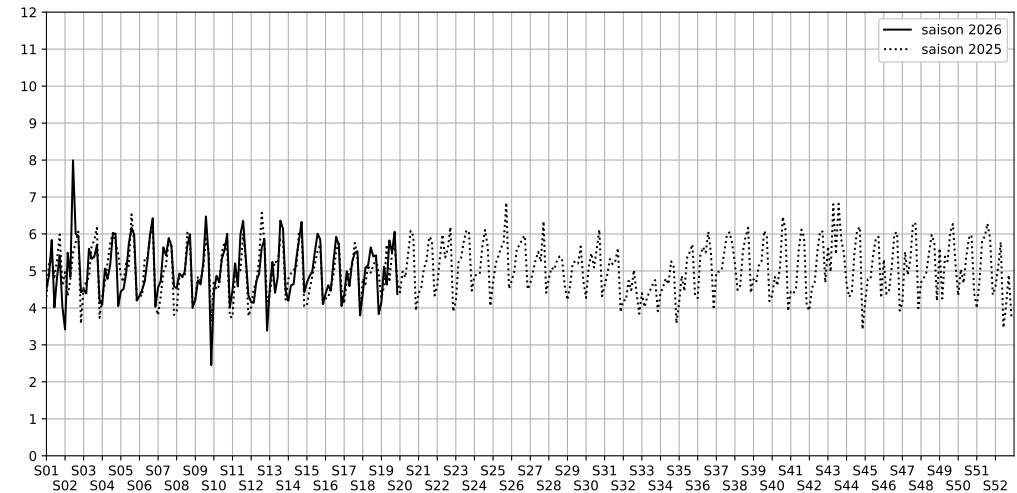

Indice Harmonica Nuit [22h-06h]
Comparaison avec saison précédente à jour équivalent