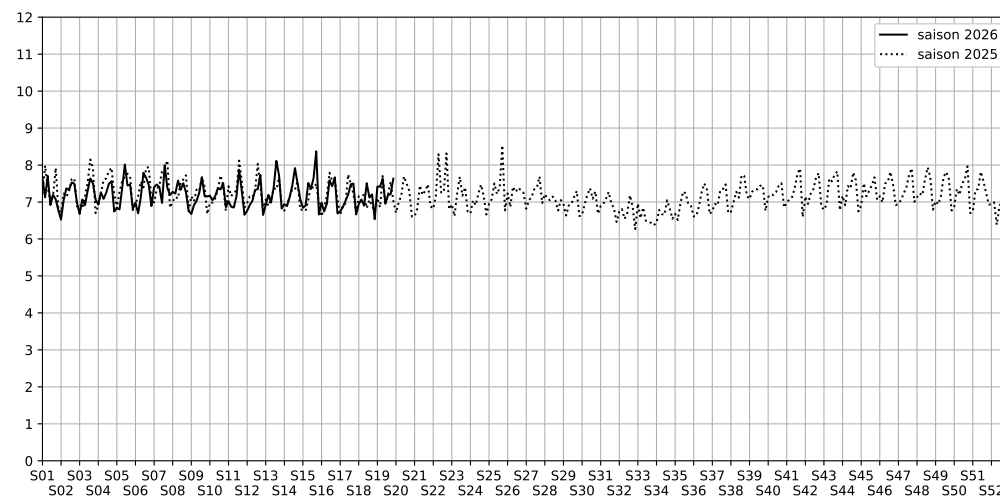

Indice Harmonica Nuit [22h-06h]
Comparaison avec saison précédente à jour équivalent