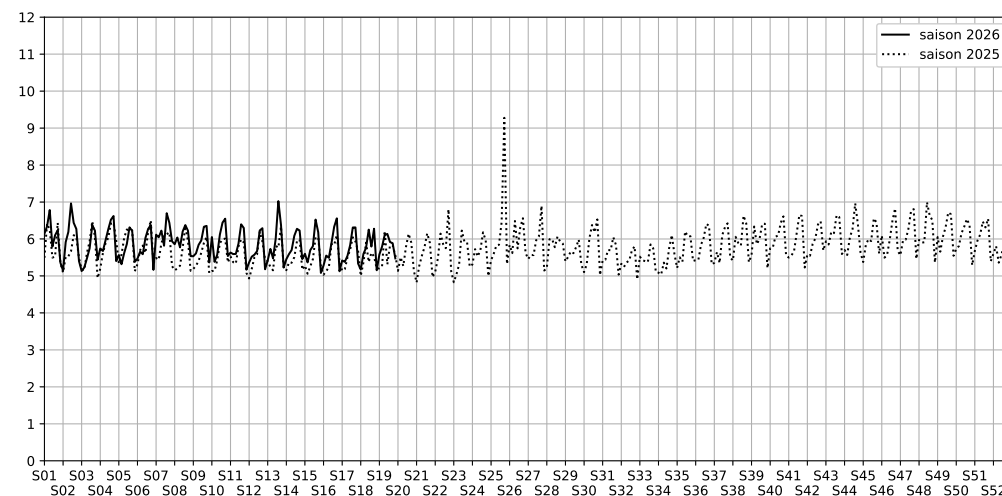

Indice Harmonica Nuit [22h-06h]
Comparaison avec saison précédente à jour équivalent