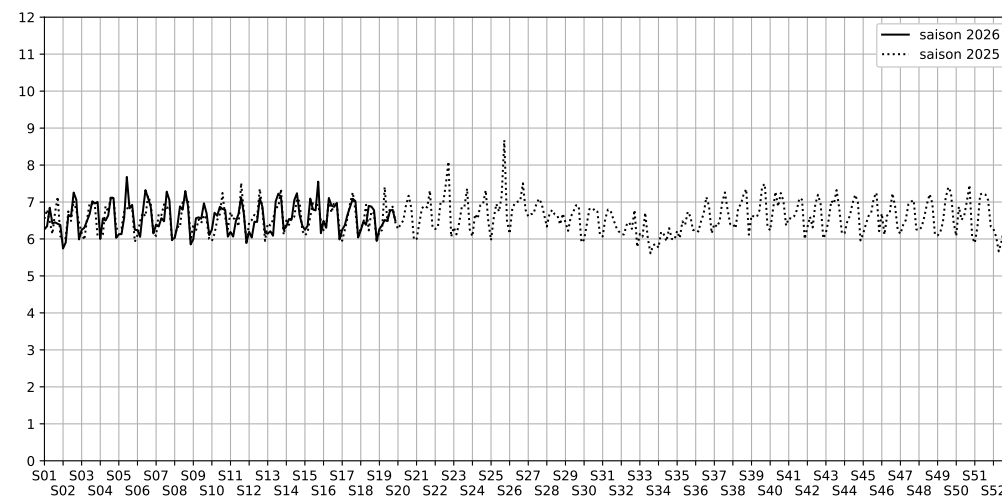

Indice Harmonica Nuit [22h-06h]
Comparaison avec saison précédente à jour équivalent