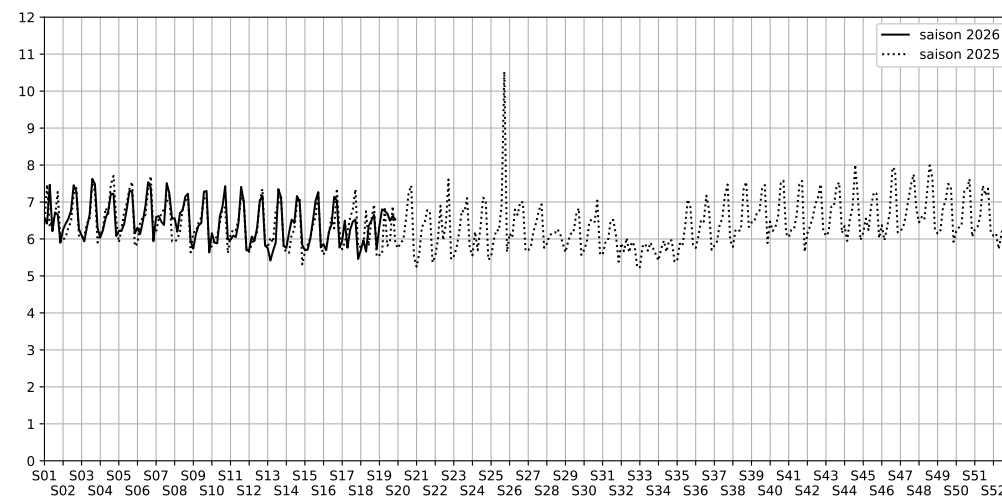

Indice Harmonica Nuit [22h-06h]
Comparaison avec saison précédente à jour équivalent