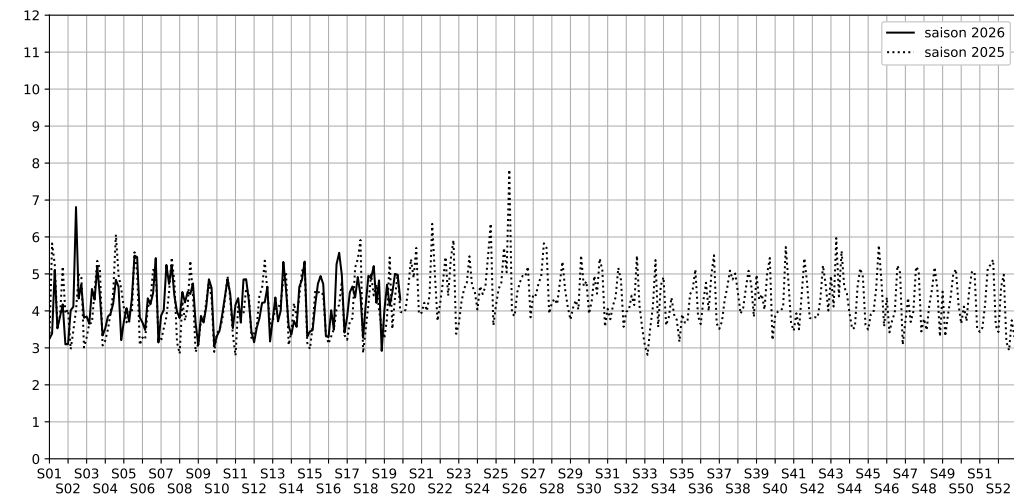

Indice Harmonica Nuit [22h-06h]
Comparaison avec saison précédente à jour équivalent