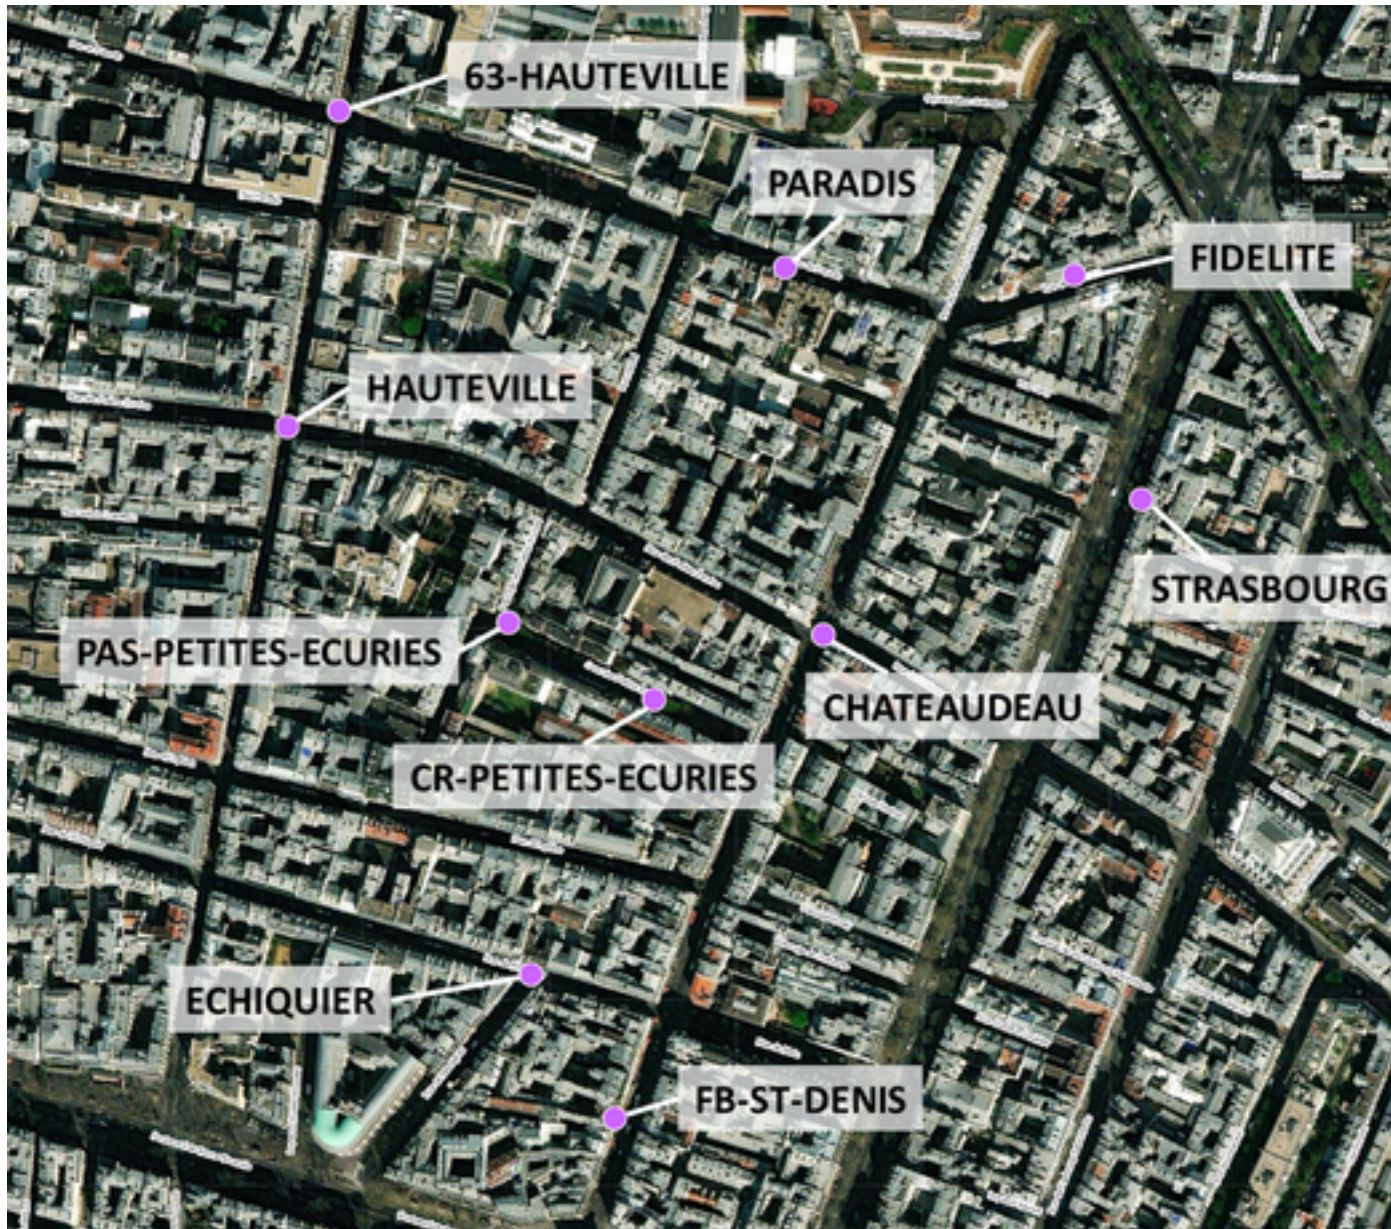

Capteurs méduse SAINT-DENIS PARADIS

2026 / sem. 19 (du 04/05/2026 au 10/05/2026)

NB : Chaque capteur est désigné par le nom de la rue dans laquelle il est implanté

Capteurs méduse SAINT-DENIS PARADIS

2026 / sem. 19 (du 04/05/2026 au 10/05/2026)