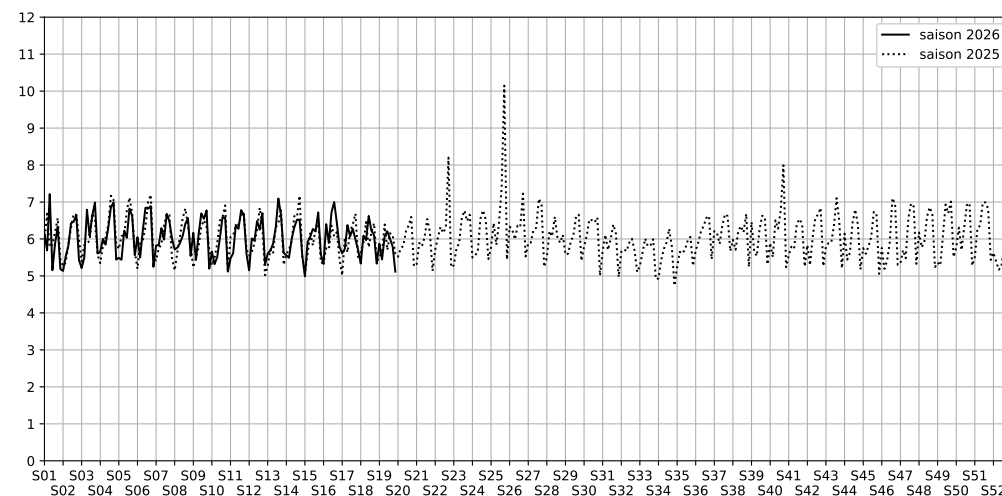

Indice Harmonica Nuit [22h-06h]
Comparaison avec saison précédente à jour équivalent